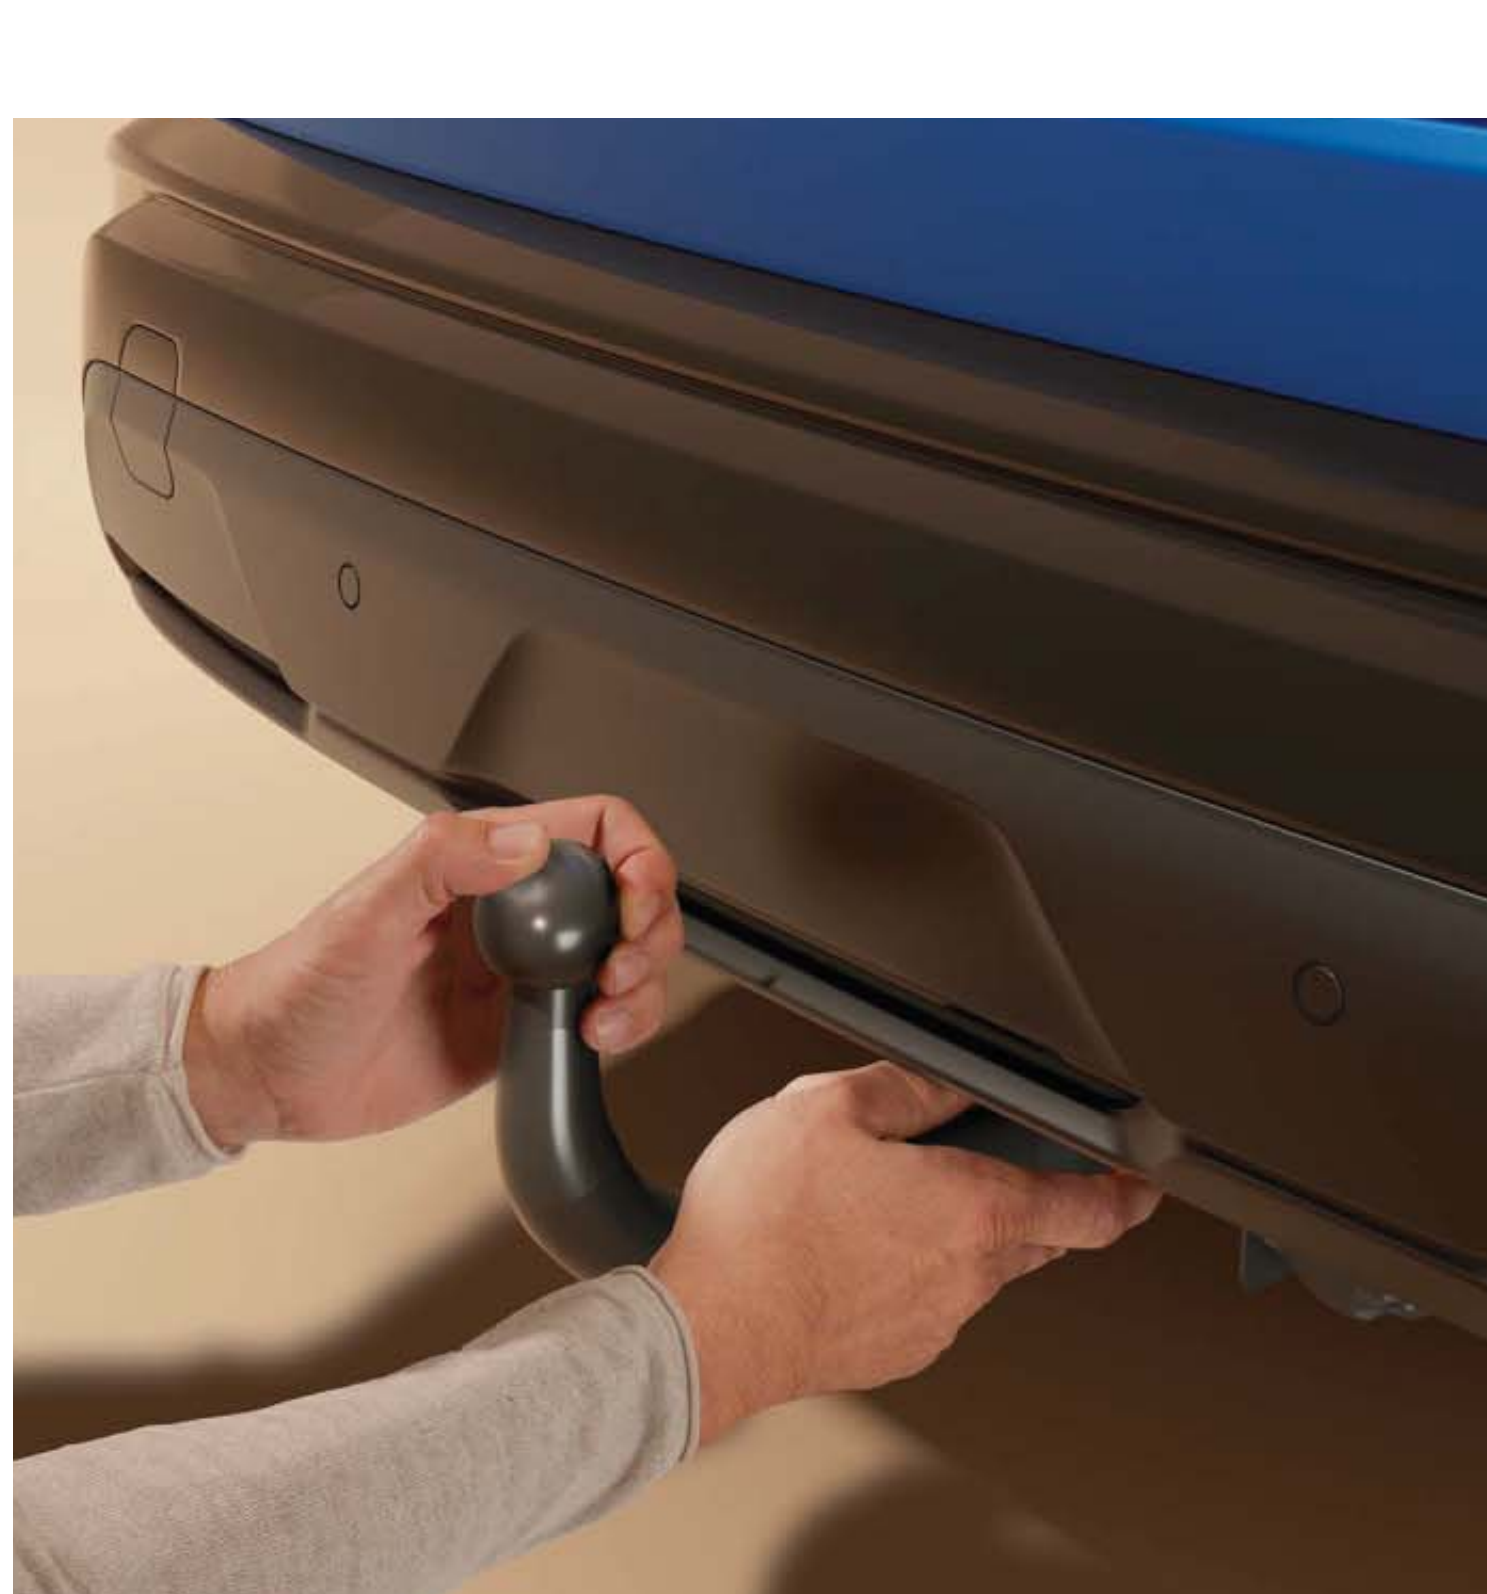

pack attelage démontable sans outil (77 11 948 079)

téléchargez le pdf (6 Mo) de la liste des références

plus de produits sur renault.fr/accessoires

[configurez et commandez →](#)

[menu ↑](#)