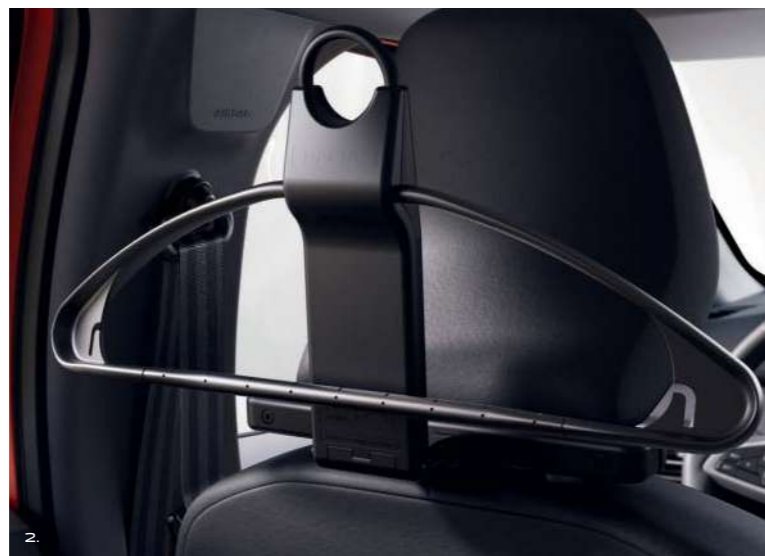

4. CHARGEUR SMARTPHONE À INDUCTION DANS CONSOLE CENTRALE

Idéal pour recharger votre téléphone mobile dans le véhicule lors de la conduite, par simple contact sur le socle de charge. 100% de confort et de simplicité!

5. TABLETTE ARRIÈRE SUR SYSTÈME MULTIFONCTION

Profitez de cette tablette arrière amovible pour poser un livre, un gâteau ou placer une gourde dans son porte-gobelet. Interchangez-la avec un crochet porte-sac.

6. AUTORADIO KENWOOD

Dotez votre véhicule d'un poste autoradio DAB+ de qualité, les trajets n'en seront que plus agréables! Gagnez en connectivité et en autonomie avec son design intuitif.